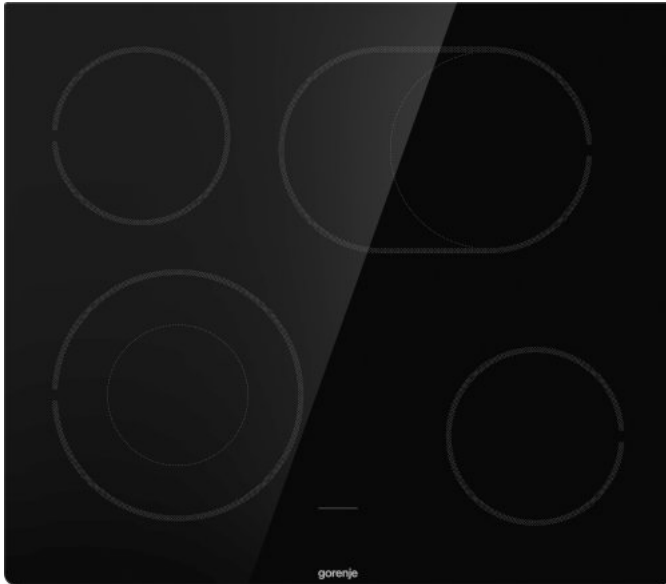

Abnehmbare Glastür

ECD643BSC

gorenje
Life Simplified

HiLight- Kochfeld

BräterZone

Schwarz

BräterZone

Bedienteil mit integrierter Restwärmanzeige