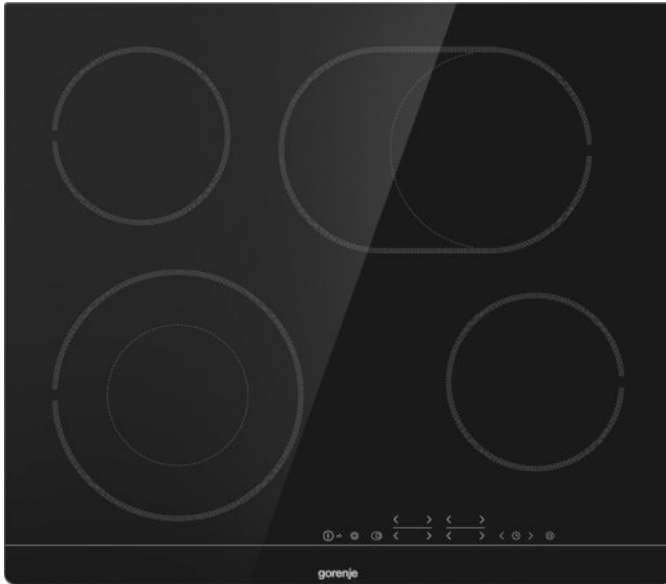

# ECT643BSCOT

**gorenje**  
Life Simplified

## HiLight- Kochfeld

TouchControl

FishZone

Flächenbündiger oder aufliegender Einbau möglich

StayWarm

Timer

StopGo

Restwärmeanzeige (H)

Restwärmeanzeige (H)

seitlich geschliffen

TouchControl-Sensorbedienung

Timerfunktion

StopGo-Funktion

StayWarm

BräterZone

4 HiLight-Kochzonen Links vorne: Ø 12/21 cm, 0.8/2.2 kW, Rechts vorne: Ø 14.5 cm, 1.2 kW, Links hinten: Ø 14.5 cm, 1.2 kW, Rechts hinten: Ø 17x26.5 cm, 1.5/2.4 kW